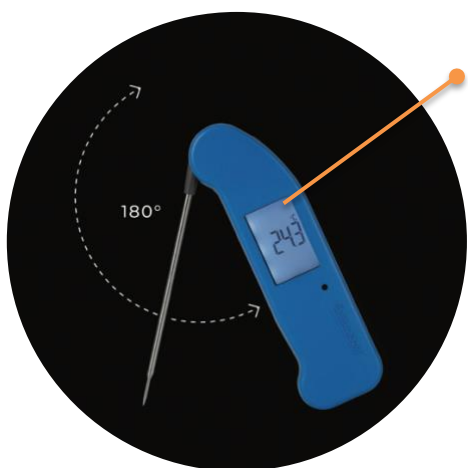

NHIỆT KẾ ĐIỆN TỬ THERMAPEN® ONE

- Thời gian đạt nhiệt độ 1 GIÂY
- Cải thiện độ chính xác $\pm 0.3^{\circ}\text{C}$
- Chống nước theo tiêu chuẩn IP67
- Đèn nền tự động thông minh

Thermapen ONE là nhiệt kế điện tử tối ưu cho nhà bếp. Nhanh, chính xác và dễ sử dụng. Đo nhiệt độ từ -49.9 đến 299.9°C .

Đạt nhiệt độ tức thì cho thức ăn chín hoàn hảo

Nhiệt kế điện tử Thermapen One có độ chính xác $\pm 0.3^{\circ}\text{C}$ (-19.9 đến 119.9°C), $\pm 0.4^{\circ}\text{C}$ (-49.9 đến 199.9°C), $\pm 1^{\circ}\text{C}$ (khoảng còn lại) và sẽ hiển thị nhiệt độ của thực phẩm hoặc chất lỏng trong 1 giây!

Thiết kế cho nhà bếp chuyên nghiệp

Sử dụng công nghệ cặp nhiệt điện hàng đầu trong ngành, Thermapen One có màn hình tự xoay đã được cấp bằng sáng chế, có thể sử dụng được ở bất kỳ vị trí nào, bất kỳ tay nào. Thiết bị tích hợp màn hình có đèn nền thông minh - được cải tiến màn hình LCD màu trắng mát, cảm biến mức độ ánh sáng, tự động bật/tắt đèn nền trong các điều kiện ánh sáng khác nhau. Chế độ ngủ, dựa trên cảm biến chuyển động tự động bật/tắt Thermapen khi đặt xuống hoặc nhấc lên, giúp sử dụng pin được tối đa. Máy được cung cấp 1 viên pin AAA duy nhất với tuổi thọ sử dụng trung bình khoảng 2000 giờ trong điều kiện sử dụng bình thường, không đèn nền. Cảnh báo pin yếu hoặc hở mạch được hiển thị. Vỏ nhiệt kế có thể rửa và công nghệ kháng khuẩn "Biomaster" làm giảm sự phát triển của vi khuẩn trên bề mặt.

Thermapen ONE chống nước theo tiêu chuẩn IP67 và tích hợp đầu dò nhện, thép không gỉ, đâm/chọt vào mẫu sản phẩm, đầu dò thuận tiện gấp vào thân 180° khi không sử dụng.

Mỗi thiết bị Thermapen ONE được cung cấp MIỄN PHÍ giấy chứng nhận hiệu chuẩn của NHÀ SẢN XUẤT.